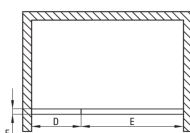

Wysokość [mm]: 1850

Grubość szkła hartowanego [mm]: 5

Wykończenie szkła: grafitowe

Wyróżniki:

- Dostępne dedykowane preparaty, ułatwiające pielęgnację produktów
- Tylko najlepsze materiały, których jakość potwierdzamy badaniami w laboratorium
- ECO opakowanie wykonane z materiałów przyjaznych środowisku
- 100% polska marka
- Potrójna kontrola jakości Deante
- Deante zapewnia serwis dojazdowy
- Bezpieczne i wytrzymałe szkło hartowane
- Drzwi odwracalne umożliwiające montaż na prawą lub lewą stronę
- Możliwość zastosowania dedykowanego preparatu Active Cover
- Uszczelka magnetyczna zapewnia ciche zamknięcie
- System profili umożliwia zniwelowanie krzywizny ścian
- Maskowanie elementów montażowych

ZOOM

Model	Size	A (mm)	B (mm)	C (mm)	D (mm)	E (mm)	F (mm)
KDZ 011D	790-900x1850	790-900	55	60	250	570	80
KDZ 411D	790-900x1850	790-900	55	60	250	570	80