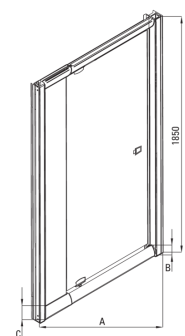

ZOOM Drzwi prysznicowe

Cena Netto: 974,80 zł
Cena Brutto: 1199,00 zł

Kod produktu: KDZ_411D

Kolor: srebrny

EAN: 05908212026106

Gwarancja [lata]: 2

Drzwi prysznicowe

Szerokość [mm]: 900

Wysokość [mm]: 1850

Grubość szkła hartowanego [mm]: 5

Wykończenie szkła: grafitowe

Wyróżniki:

- Dostępne dedykowane preparaty, ułatwiające pielęgnację produktów
- Tylko najlepsze materiały, których jakość potwierdzamy badaniami w laboratorium
- ECO opakowanie wykonane z materiałów przyjaznych środowisku
- 100% polska marka
- Potrójna kontrola jakości Deante
- Deante zapewnia serwis dojazdowy
- Bezpieczne i wytrzymałe szkło hartowane
- Drzwi odwracalne umożliwiające montaż na prawą lub lewą stronę
- Możliwość zastosowania dedykowanego preparatu Active Cover
- Uszczelka magnetyczna zapewnia ciche zamknięcie
- System profili umożliwia zniwelowanie krzywizny ścian
- Maskowanie elementów montażowych

ZOOM

Model	Size	A (mm)	B (mm)	C (mm)	D (mm)	E (mm)	F (mm)
KDZ 011D	790-900x1850	790-900	55	60	250	570	80
KDZ 411D	790-900x1850	790-900	55	60	250	570	80